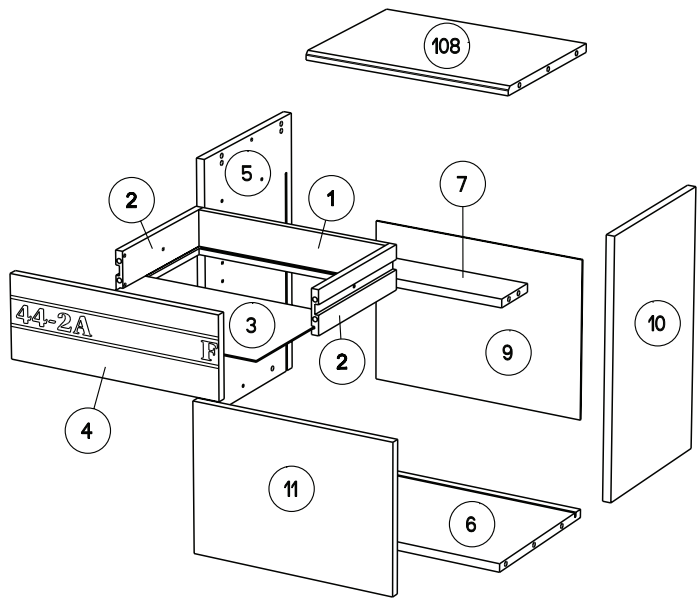

2311CHEV

PARISOT INDUSTRIE 70800 SAINT LOUP SUR SEMOUSE -FRANCE-

Caractéristiques produit :

Structure en panneau de particules
revêtu papier décor gris loft
Chants mélaminés et ABS gris ombre
Façade tiroir en panneau de particules
revêtu mélamine gris ombre
sérigraphie blanche, position aléatoire du texte
Chants mélaminés gris ombre
Poignée métal.
A monter soi-même.

Gamme : FABRIC

PARISOT INDUSTRIE

45.5cm
18"
40.5cm
16"
28cm
11 1/4"

		mm			inch		
(11)	x 1	367	262	15	14 7/16	10 5/16	9/16
(4)	x 1	368	138	15	14 7/16	5 7/16	9/16
(7)	x 1	372	86	15	14 5/8	3 3/8	9/16
(108)	x 1	372	262	15	14 5/8	10 5/16	9/16
(6)	x 1	372	278	15	14 5/8	10 15/16	9/16
(10)	x 1	453	280	15	17 13/16	11	9/16
(5)	x 1	453	280	15	17 13/16	11	9/16
(2)	x 2	240	75	13	9 7/16	2 15/16	1/2
(1)	x 1	339	75	13	13 3/8	2 15/16	1/2
(3)	x 1	349	239	3	13 3/4	9 7/16	1/8
(9)	x 1	388	280	3	15 1/4	11	1/8