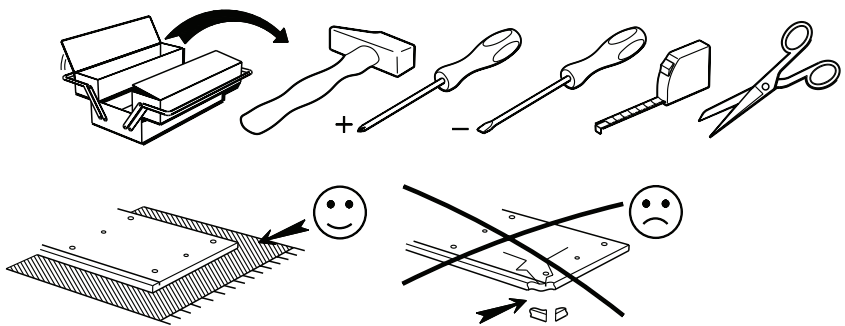

2311CHEV

PARISOT INDUSTRIE 70800 SAINT LOUP SUR SEMOUSE -FRANCE-

Caractéristiques produit :

Structure en panneau de particules
revêtu papier décor gris loft
Chants mélaminés et ABS gris ombre
Façade tiroir en panneau de particules
revêtu mélamine gris ombre
sérigraphie blanche, position aléatoire du texte
Chants mélaminés gris ombre
Poignée métal.
A monter soi-même.

Gamme : FABRIC

PARISOT INDUSTRIE

45.5cm
18"
40.5cm
16"
28cm
11 1/4"

		mm			inch		
(11)	x 1	367	262	15	14 7/16	10 5/16	9/16
(4)	x 1	368	138	15	14 7/16	5 7/16	9/16
(7)	x 1	372	86	15	14 5/8	3 3/8	9/16
(108)	x 1	372	262	15	14 5/8	10 5/16	9/16
(6)	x 1	372	278	15	14 5/8	10 15/16	9/16
(10)	x 1	453	280	15	17 13/16	11	9/16
(5)	x 1	453	280	15	17 13/16	11	9/16
(2)	x 2	240	75	13	9 7/16	2 15/16	1/2
(1)	x 1	339	75	13	13 3/8	2 15/16	1/2
(3)	x 1	349	239	3	13 3/4	9 7/16	1/8
(9)	x 1	388	280	3	15 1/4	11	1/8