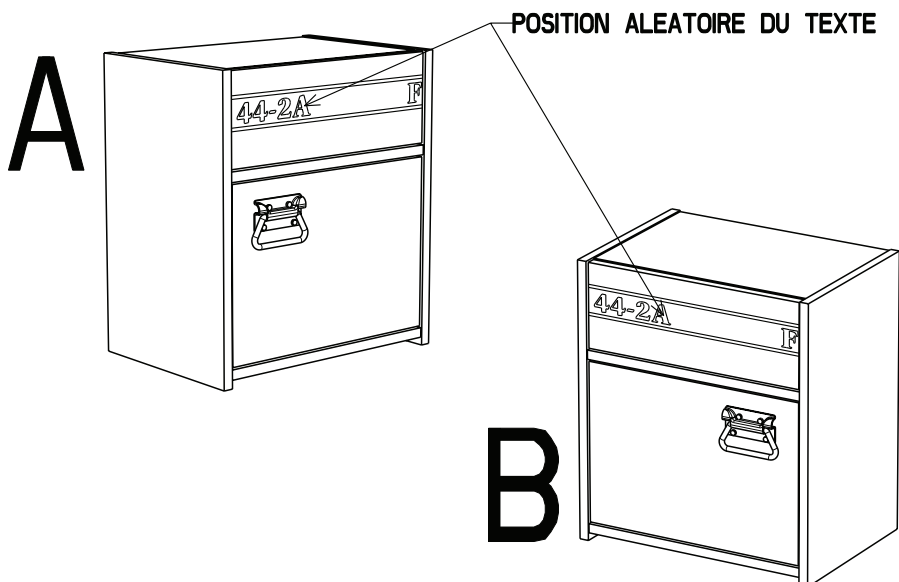

2311CHEV

PARISOT INDUSTRIE 70800 SAINT LOUP SUR SEMOUSE -FRANCE-

Caractéristiques produit :

Structure en panneau de particules
revêtu papier décor gris loft
Chants mélaminés et ABS gris ombre
Façade tiroir en panneau de particules
revêtu mélamine gris ombre
sérigraphie blanche, position aléatoire du texte
Chants mélaminés gris ombre
Poignée métal.
A monter soi-même.